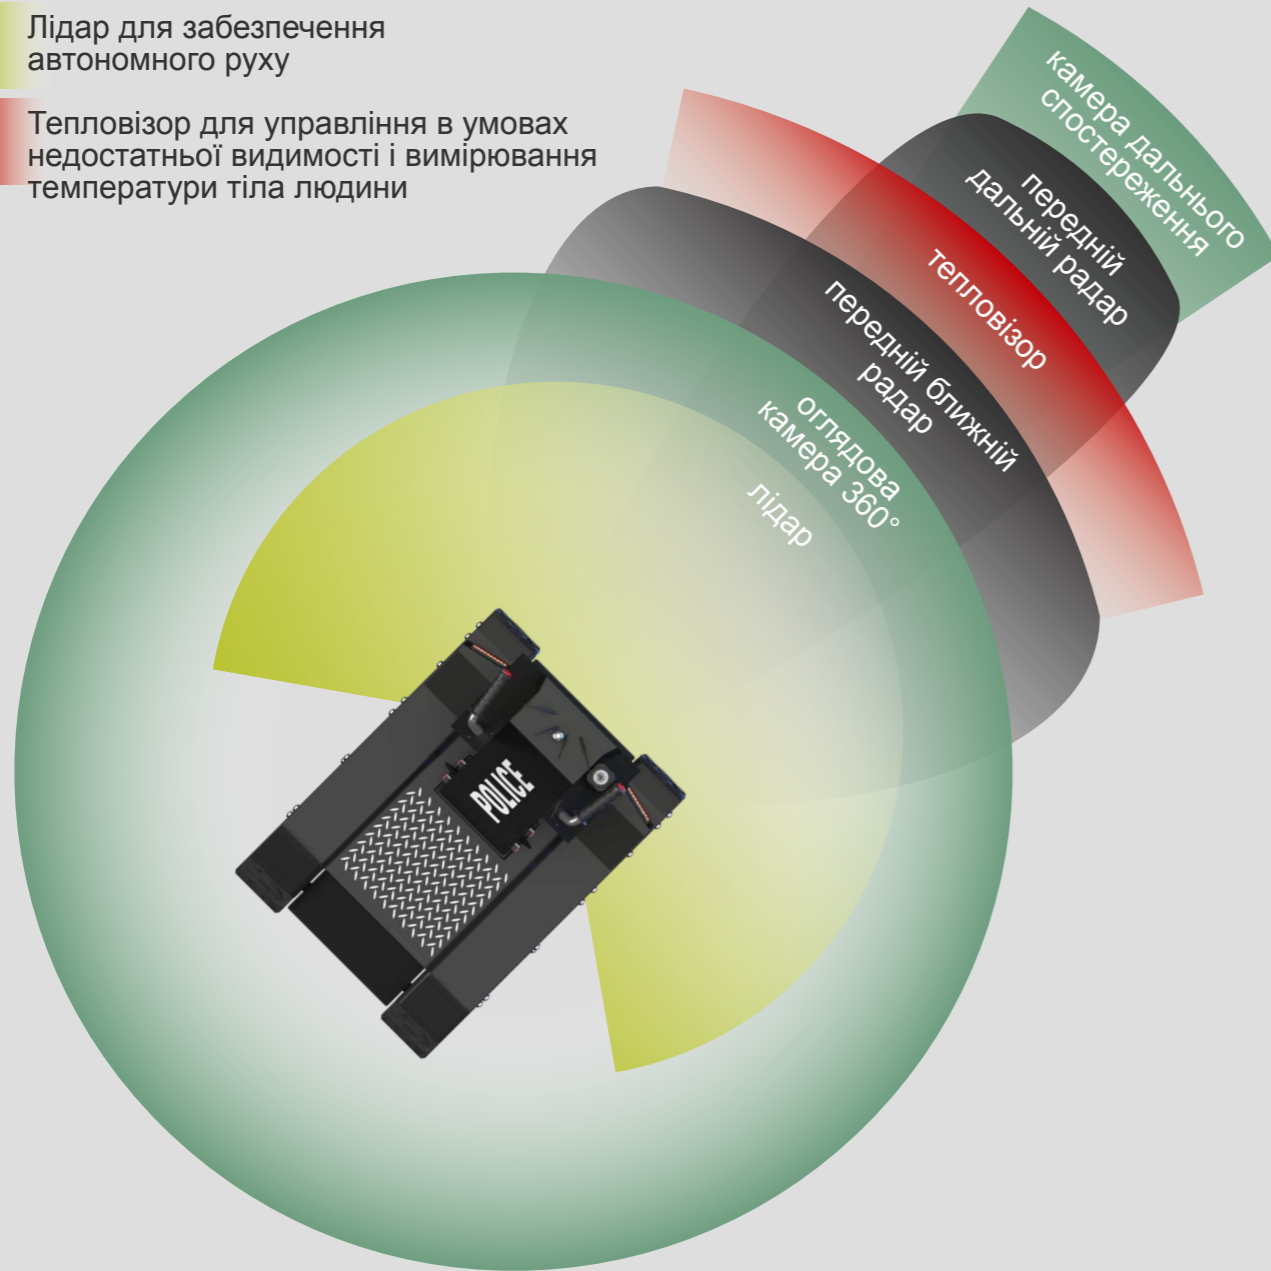

УСТАТКУВАННЯ СПОСТЕРЕЖЕННЯ

Відеокамери для управління оператором і забезпечення автономного руху

Радари для автономного руху

Лідар для забезпечення автономного руху

Тепловізор для управління в умовах недостатньої видимості і вимірювання температури тіла людини

Робот поліцейський Кобра, служить для дистанційного патрулювання вулиць в період пандемії і не тільки, з метою розриву ланцюжка прямого спілкування між поліцейським і громадянином.

УСТАТКУВАННЯ ДЛЯ ЗАБЕЗПЕЧЕННЯ ПРАВОПОРЯДКУ

Сіткомет призначений для використання поліцією або миротворчими силами для боротьби з агресивно налаштованими демонстрантами, масовими заворушеннями, для боротьби з хуліганями

Електрошокер використовує енергію високої напруги