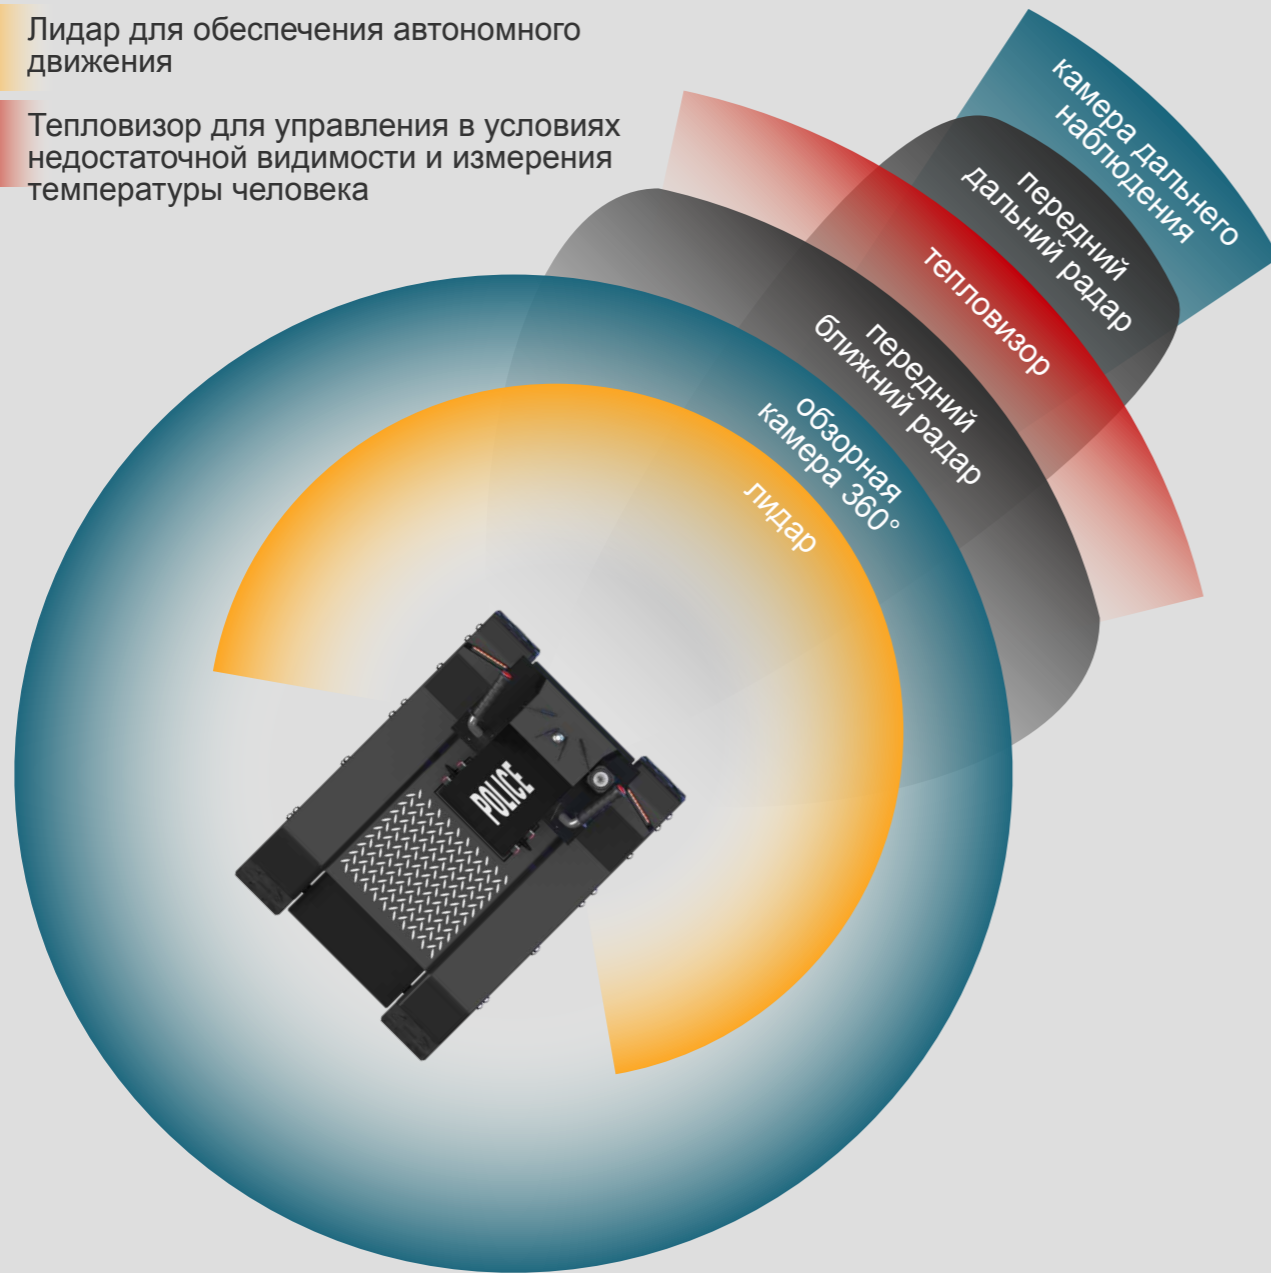

ОБОРУДОВАНИЕ НАБЛЮДЕНИЯ

Видеокамеры для управления оператором и обеспечения автономного движения

Радары для автономного движения

Лидар для обеспечения автономного движения

Тепловизор для управления в условиях недостаточной видимости и измерения температуры человека

UNMANNED GROUND VEHICLE

РОБОТ ПОЛИЦЕЙСКИЙ «КОБРА»

МОБИЛЬНАЯ МНОГОФУНКЦИОНАЛЬНАЯ
РОБОТИЗИРОВАННАЯ ПЛАТФОРМА

ТОВ "ТЕМЕРЛАНД"

Web: www.temerland.com

TEMERLAND
military solutions

МОБИЛЬНАЯ МНОГОФУНКЦИОНАЛЬНАЯ РОБОТИЗИРОВАННАЯ ПЛАТФОРМА

Робот полицейский Кобра, служит для дистанционного патрулирования улиц в период пандемии и не только, с целью разрыва цепочки прямого общения между полицейским и гражданином.

ОБОРУДОВАНИЕ ДЛЯ ОБЕСПЕЧЕНИЯ ПРАВОПОРЯДКА

Сеткомет предназначен для использования полицией или миротворческими силами для борьбы с агрессивно настроенными демонстрантами, массовыми беспорядками, для борьбы с хулиганами

Электрошокер использует энергию высокого напряжения